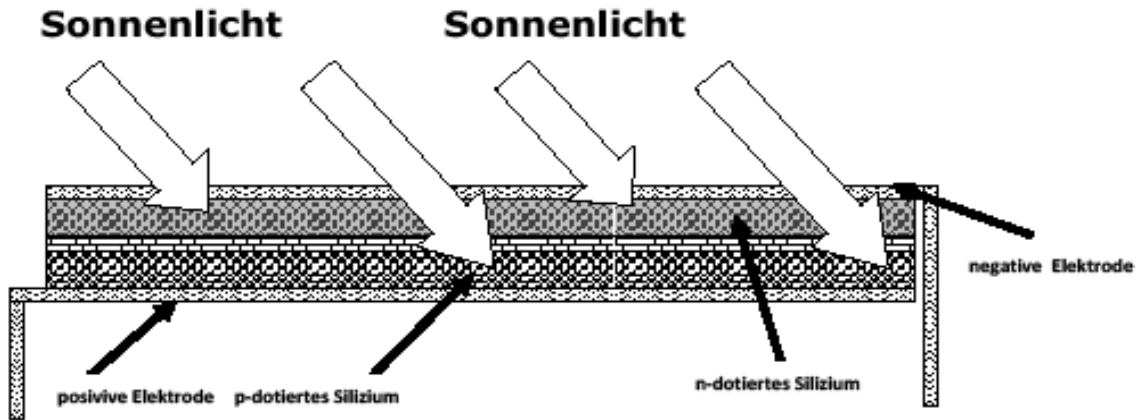

„Febbex® die Innovationsfabrik“

Erklärungen zum Thema Prevento® dark night

+ Bei Lichteinfall Stromerzeugung -