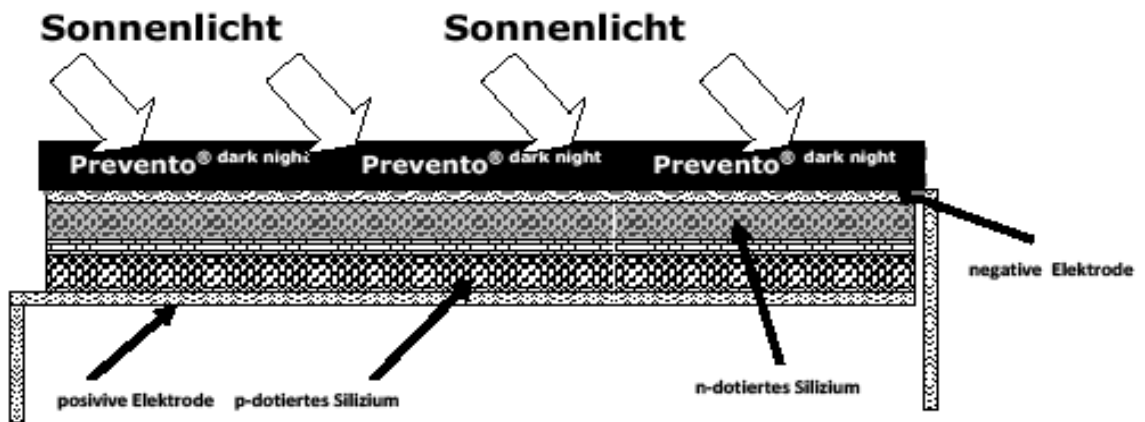

+ Bei Dunkelheit keine Stromerzeugung -

Prevento® dark night ein Produkt der Febbex® Innovation Ltd.

„Febbex® die Innovationsfabrik“